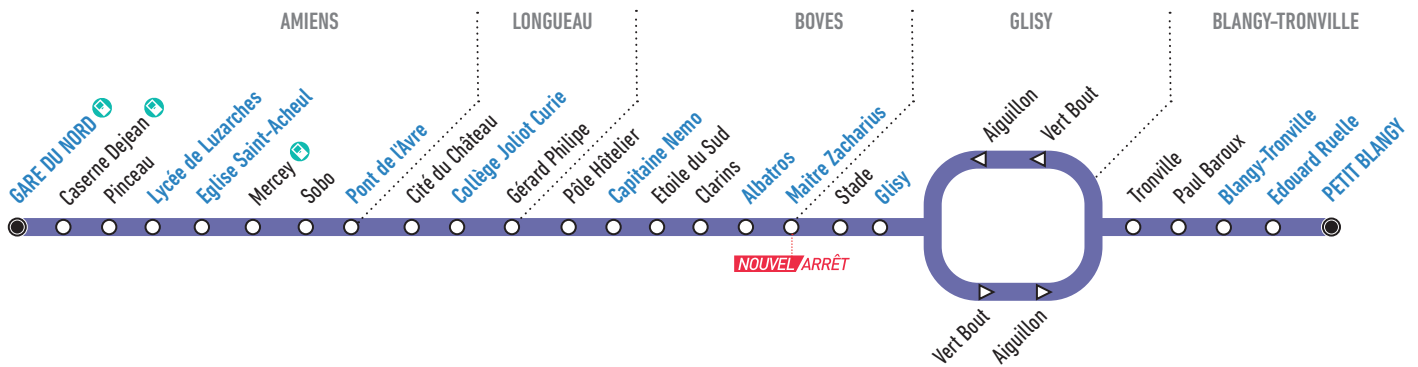

Comment lire ma fiche horaires ?

La fiche horaires indique les horaires de passage aux arrêts principaux. Pour connaître les horaires aux autres arrêts de la ligne, plusieurs possibilités :

- Consulter l'horaire de l'arrêt principal le plus proche
- Flasher le QR Code à droite
- Utiliser la recherche d'itinéraire sur ametis.fr

En direction de Petit Blangy

Horaires du samedi

Gare du Nord Quai B	08:40	11:55	16:35	17:40
Lycée de Luzarches	08:44	11:59	16:39	17:44
Eglise Saint-Acheul	08:45	12:00	16:40	17:45
Pont de l'Avre	08:49	12:04	16:45	17:50
Collège Joliot-Curie	08:52	12:07	16:48	17:53
Capitaine Nemo	08:58	12:13	16:54	17:59
Albatros	09:02	12:17	16:58	18:03
Glisy	09:06	12:21	17:02	18:07
Blangy-Tronville	09:13	12:29	17:10	18:15
Edouard Ruelle	09:14	12:30	17:11	18:16
Petit Blangy	09:17	12:33	17:14	18:19

Service Resago uniquement sur réservation.

COMMENT RÉSERVER EN LIGNE VOTRE SERVICE RESAGO ?

Agissez en toute **autonomie** depuis le site ametis.fr, de la réservation de votre trajet au passage de votre resago.

1. 1 Connectez-vous ou créez votre compte depuis ametis.fr
2. 2 Indiquer vos arrêts de départ et d'arrivée, vos dates et horaires
3. 3 Des trajets vous sont alors proposés
4. 4 **Vous recevez un mail et des SMS de confirmation**
5. 5 Votre service Resago passe vous prendre

En direction de la Gare du Nord

Horaires du samedi

Petit Blangy	07:53	09:28	13:28	16:50
Edouard Ruelle	07:55	09:30	13:30	16:52
Blangy-Tronville	07:57	09:32	13:32	16:54
Glisy	08:04	09:39	13:39	17:02
Albatros	08:08	09:43	13:43	17:07
Capitaine Nemo	08:11	09:47	13:47	17:10
Collège Joliot-Curie	08:17	09:52	13:52	17:17
Pont de l'Avre	08:21	09:56	13:56	17:20
Eglise Saint-Acheul	08:25	10:00	14:00	17:25
Lycée de Luzarches	08:26	10:01	14:01	17:26
Gare du Nord Quai A	08:30	10:05	14:05	17:30

Service Resago uniquement sur réservation.

COMMENT RÉSERVER EN LIGNE VOTRE SERVICE RESAGO ?

Agissez en toute **autonomie** depuis le site ametis.fr, de la réservation de votre trajet au passage de votre resago.

1. 1 Connectez-vous ou créez votre compte depuis ametis.fr
2. 2 Indiquer vos arrêts de départ et d'arrivée, vos dates et horaires
3. 3 Des trajets vous sont alors proposés
4. 4 **Vous recevez un mail et des SMS de confirmation**
5. 5 Votre service Resago passe vous prendre

Le samedi, tout le réseau ametis est gratuit