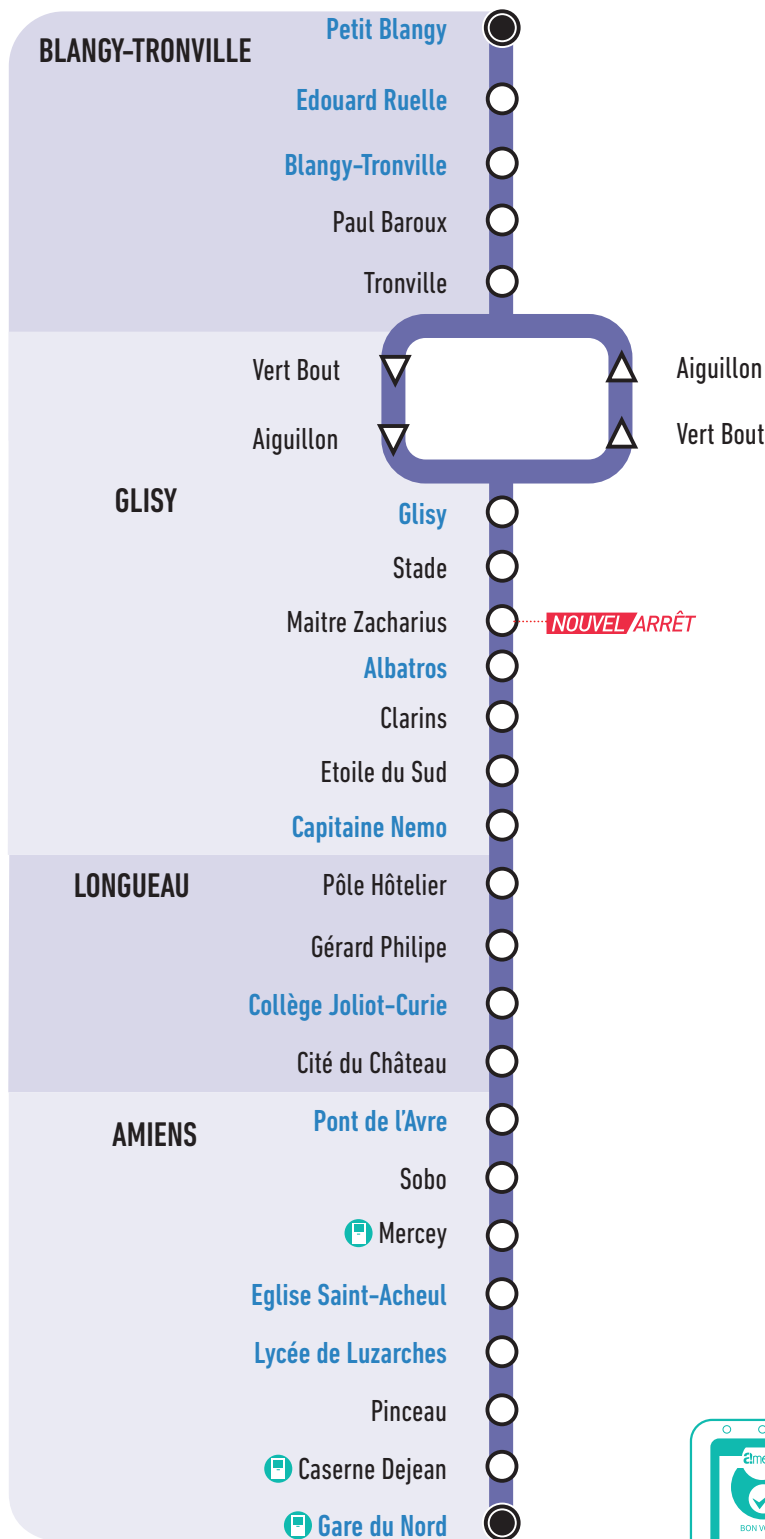

14

Gare du Nord Nord ↔ Centre Commercial Glisy

via Blangy-Tronville, Glisy, Pôle Hôtelier, Collège Joliot Curie, Lycée de Luzarches

Horaires valables à partir du 29 août 2022

Du lundi au samedi | De 7h à 19h

La ligne 14 m'emmène :

- Glisy
- Pôle Jules Verne
- Collège Joliot Curie
- Pôle Hôtelier
- Collège et Lycée Saint-Riquier
- Lycée de Luzarches

Distributeur Automatique de Tickets

Où acheter mon titre ?

Aux distributeurs automatiques de tickets présents aux principaux arrêts

- Consulter l'horaire de l'arrêt principal le plus proche
- Flasher le QR Code à droite
- Utiliser la recherche d'itinéraire sur ametis.fr

En direction de Petit Blangy

Gare du Nord Quai B	07:20	08:20	10:10	11:10	12:10	12:30	13:10	15:40	16:35	17:11	18:05	19:25
Lycée de Luzarches	07:24	08:24	10:14	11:14	12:14	12:34	13:14	15:44	16:39	17:15	18:09	19:29
Eglise Saint-Acheul	07:25	08:25	10:15	11:15	12:15	12:35	13:15	15:45	16:40	17:16	18:10	19:30
Pont de l'Avre	07:29	08:30	10:19	11:19	12:19	12:39	13:19	15:49	16:45	17:21	18:15	19:34
Collège Joliot-Curie	07:33	08:33	10:22	11:22	12:22	12:42	13:22	15:52	16:48	17:24	18:18	19:37
Capitaine Nemo	07:39	08:39	10:28	11:28	12:28	12:48	13:28	15:58	16:54	17:30	18:24	19:43
Albatros	07:43	08:43	10:31	11:31	12:31	12:51	13:31	16:01	16:58	17:34	18:28	19:47
Glisy	07:47	08:47	10:35	11:35	12:35	12:55	13:35	16:05	17:02	17:38	18:32	19:51
Blangy-Tronville	07:55	08:55	10:43	11:43	12:43	13:03	13:43	16:13	17:10	17:46	18:40	19:58
Edouard Ruelle	07:56	08:56	10:44	11:44	12:44	13:04	13:44	16:14	17:11	17:47	18:41	19:59
Petit Blangy	07:59	08:59	10:47	11:47	12:47	13:07	13:47	16:17	17:14	17:50	18:44	20:02