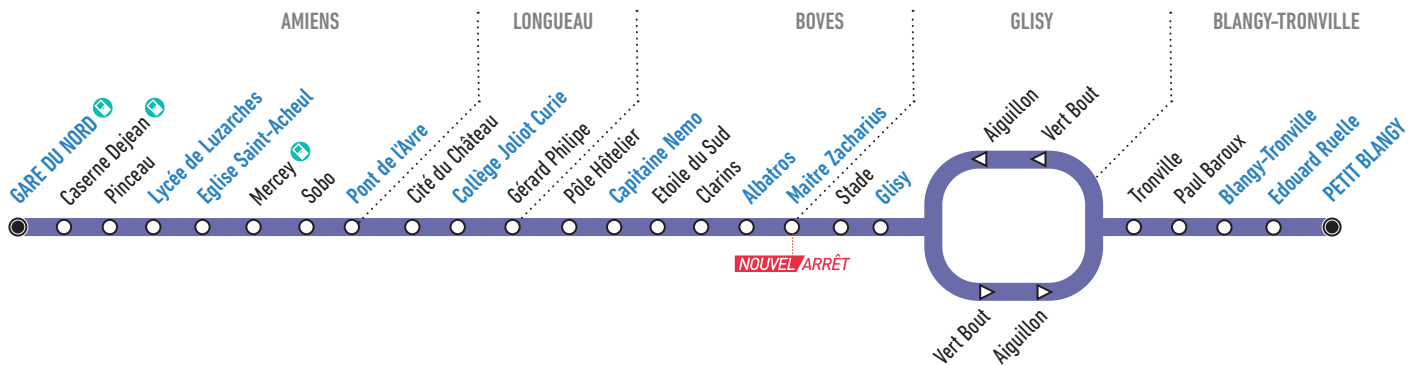

La ligne 14 m'emmène :

- Glisy
- Pôle Jules Verne
- Collège Joliot Curie
- Pôle Hôtelier
- Collège et Lycée Saint-Riquier
- Lycée de Luzarches

Distributeur Automatique de Tickets

Où acheter mon titre ?

Aux distributeurs automatiques de tickets présents aux principaux arrêts

AVEC LA E-BOUTIQUE

Créez votre carte GO!
(Re)chargez votre abonnement

Votre e-boutique est ouverte 24/24h

Comment lire ma fiche horaires ?

La fiche horaires indique les horaires de passage aux arrêts principaux. Pour connaître les horaires aux autres arrêts de la ligne, plusieurs possibilités :

- Consulter l'horaire de l'arrêt principal le plus proche
- Flasher le QR Code à droite
- Utiliser la recherche d'itinéraire sur ametis.fr

En direction de Petit Blangy

Gare du Nord Quai B	07:20	08:20	10:10	11:10	12:10	12:30	13:10	15:40	16:35	17:11	18:05	19:25
Lycée de Luzarches	07:24	08:24	10:14	11:14	12:14	12:34	13:14	15:44	16:39	17:15	18:09	19:29
Eglise Saint-Acheul	07:25	08:25	10:15	11:15	12:15	12:35	13:15	15:45	16:40	17:16	18:10	19:30
Pont de l'Avre	07:29	08:30	10:19	11:19	12:19	12:39	13:19	15:49	16:45	17:21	18:15	19:34
Collège Joliot-Curie	07:33	08:33	10:22	11:22	12:22	12:42	13:22	15:52	16:48	17:24	18:18	19:37
Capitaine Nemo	07:39	08:39	10:28	11:28	12:28	12:48	13:28	15:58	16:54	17:30	18:24	19:43
Albatros	07:43	08:43	10:31	11:31	12:31	12:51	13:31	16:01	16:58	17:34	18:28	19:47
Glisy	07:47	08:47	10:35	11:35	12:35	12:55	13:35	16:05	17:02	17:38	18:32	19:51
Blangy-Tronville	07:55	08:55	10:43	11:43	12:43	13:03	13:43	16:13	17:10	17:46	18:40	19:58
Edouard Ruelle	07:56	08:56	10:44	11:44	12:44	13:04	13:44	16:14	17:11	17:47	18:41	19:59
Petit Blangy	07:59	08:59	10:47	11:47	12:47	13:07	13:47	16:17	17:14	17:50	18:44	20:02

Circule uniquement le mercredi en période scolaire Service Resago uniquement sur réservation.

Ces horaires sont donnés à titre indicatif et sont soumis aux aléas de la circulation.

En direction de la Gare du Nord