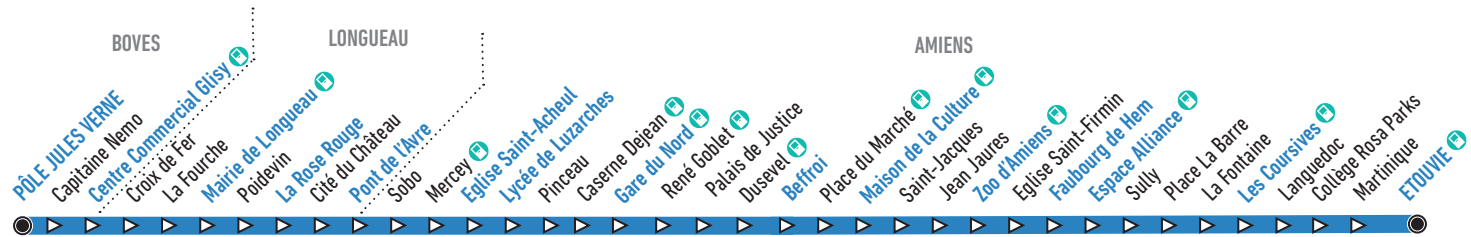

En direction d'Etouvie

Pôle Jules Verne	04:32	05:12	05:52	06:12	06:32	06:51	07:11	07:29	07:48	08:07	08:27	08:47	09:07	09:27	09:42		19:28	19:49	20:09	20:29	20:59	21:29	21:55	22:35	23:40
Centre Commercial Glisy	04:34	05:14	05:54	06:14	06:34	06:53	07:13	07:31	07:50	08:09	08:29	08:49	09:09	09:29	09:44		19:30	19:51	20:11	20:31	21:01	21:31	21:57	22:37	23:42
Mairie de Longueau	04:39	05:19	05:59	06:19	06:39	06:58	07:18	07:37	07:56	08:15	08:35	08:55	09:15	09:35	09:50		19:36	19:57	20:17	20:37	21:07	21:37	22:02	22:42	23:47
La Rose Rouge	04:41	05:21	06:01	06:21	06:41	07:00	07:20	07:38	07:57	08:17	08:37	08:57	09:17	09:37	09:52		19:38	19:58	20:18	20:38	21:08	21:38	22:04	22:44	23:49
Pont de l'Avre	04:42	05:22	06:02	06:22	06:42	07:01	07:21	07:40	07:59	08:19	08:39	08:59	09:19	09:39	09:54		19:40	20:00	20:20	20:40	21:10	21:40	22:05	22:45	23:50
Eglise Saint-Acheul	04:46	05:26	06:06	06:26	06:46	07:05	07:25	07:44	08:04	08:24	08:44	09:04	09:24	09:44	09:59		19:45	20:05	20:25	20:45	21:15	21:45	22:10	22:50	23:55
Lycée de Luzarches	04:47	05:27	06:07	06:27	06:47	07:06	07:26	07:45	08:05	08:25	08:45	09:05	09:25	09:45	10:00		19:46	20:06	20:26	20:46	21:16	21:46	22:11	22:51	23:56
Gare du Nord Quai A	04:50	05:30	06:10	06:30	06:50	07:10	07:30	07:50	08:10	08:30	08:50	09:10	09:30	09:50	10:05		19:50	20:10	20:30	20:50	21:20	21:50	22:15	22:55	00:00
Beffroi	04:56	05:36	06:16	06:36	06:56	07:17	07:37	07:57	08:17	08:38	08:58	09:18	09:38	09:58	10:14		19:59	20:18	20:38	20:58	21:28	21:57	22:22	23:02	00:10
Maison de la Culture Quai B	04:58	05:38	06:18	06:38	06:58	07:19	07:39	07:59	08:19	08:40	09:00	09:20	09:40	10:00	10:16		20:01	20:20	20:40	21:00	21:30	21:59	22:24	23:04	00:12
Zoo d'Amiens	05:01	05:41	06:21	06:41	07:01	07:22	07:43	08:03	08:23	08:44	09:04	09:24	09:44	10:04	10:20		20:05	20:24	20:44	21:04	21:34	22:03	22:28	23:08	00:16
Faubourg de Hem	05:03	05:43	06:23	06:43	07:03	07:24	07:45	08:05	08:25	08:46	09:06	09:26	09:46	10:07	10:23		20:07	20:26	20:46	21:06	21:36	22:05	22:30	23:10	00:18
Espace Alliance	05:04	05:44	06:24	06:44	07:04	07:25	07:46	08:06	08:26	08:47	09:07	09:27	09:47	10:08	10:24		20:08	20:27	20:47	21:07	21:37	22:06	22:31	23:11	00:19
Les Coursives	05:09	05:49	06:29	06:49	07:10	07:31	07:52	08:12	08:32	08:53	09:13	09:33	09:53	10:14	10:30		20:14	20:33	20:52	21:12	21:42	22:11	22:36	23:16	00:24
Etouvie Quai A	05:13	05:53	06:33	06:53	07:14	07:36	07:57	08:17	08:37	08:58	09:18	09:39	09:59	10:20	10:36		20:18	20:37	20:56	21:16	21:46	22:15	22:40	23:20	00:28

Ces horaires sont donnés à titre indicatif et sont soumis aux aléas de la circulation.

Le samedi, tout le réseau ametis est gratuit