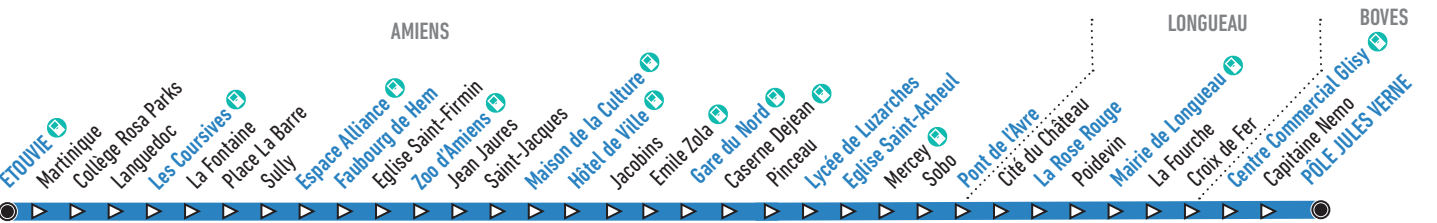

En direction d'Etouvie

Pôle Jules Verne	03:52	04:41	05:06	05:24	05:48	06:03		19:17	19:32	19:53	20:13	20:33	20:59	21:30	21:56	22:36	23:43
Centre Commercial Glisy	03:54	04:43	05:08	05:26	05:50	06:05		19:19	19:34	19:55	20:15	20:35	21:01	21:32	21:58	22:38	23:45
Mairie de Longueau	03:58	04:47	05:12	05:30	05:54	06:09		19:24	19:39	20:00	20:20	20:40	21:06	21:37	22:02	22:42	23:49
La Rose Rouge	04:00	04:49	05:14	05:32	05:56	06:11		19:25	19:40	20:01	20:21	20:41	21:07	21:38	22:04	22:44	23:50
Pont de l'Avre	04:01	04:50	05:15	05:33	05:57	06:12		19:27	19:42	20:03	20:23	20:43	21:09	21:40	22:05	22:45	23:51
Eglise Saint-Acheul	04:05	04:54	05:19	05:37	06:02	06:17		19:32	19:47	20:08	20:28	20:48	21:13	21:44	22:09	22:49	23:55
Lycée de Luzarches	04:06	04:55	05:20	05:38	06:03	06:18		19:33	19:48	20:09	20:29	20:49	21:14	21:45	22:10	22:50	23:56
Gare du Nord Quai A	04:10	05:00	05:25	05:45	06:10	06:25		19:40	19:55	20:15	20:35	20:55	21:20	21:50	22:15	22:55	00:00
Beffroi	04:16	05:07	05:32	05:52	06:17	06:32		19:49	20:03	20:22	20:42	21:02	21:27	21:57	22:21	23:01	00:10
Maison de la Culture Quai B	04:18	05:09	05:34	05:54	06:19	06:34		19:51	20:05	20:24	20:44	21:04	21:29	21:59	22:23	23:03	00:12
Zoo d'Amiens	04:21	05:12	05:37	05:58	06:23	06:38		19:55	20:09	20:28	20:48	21:07	21:32	22:02	22:26	23:06	00:15
Faubourg de Hem	04:23	05:14	05:39	06:00	06:25	06:40		19:58	20:12	20:31	20:50	21:09	21:34	22:04	22:28	23:08	00:17
Espace Alliance	04:24	05:15	05:40	06:01	06:26	06:41		19:59	20:13	20:32	20:51	21:10	21:35	22:05	22:29	23:09	00:18
Les Coursives	04:29	05:20	05:45	06:06	06:31	06:46		20:04	20:18	20:37	20:56	21:15	21:40	22:10	22:34	23:14	00:24
Etouvie Quai A	04:34	05:25	05:50	06:11	06:36	06:51		20:10	20:24	20:43	21:02	21:20	21:45	22:15	22:39	23:18	00:28

Calendrier des vacances scolaires

Toussaint	Noël	Hiver	Printemps
Du 21 octobre au 06 novembre 2023	Du 23 décembre 2023 au 08 janvier 2024	Du 24 février au 11 mars 2024	Du 20 avril au 06 mai 2024