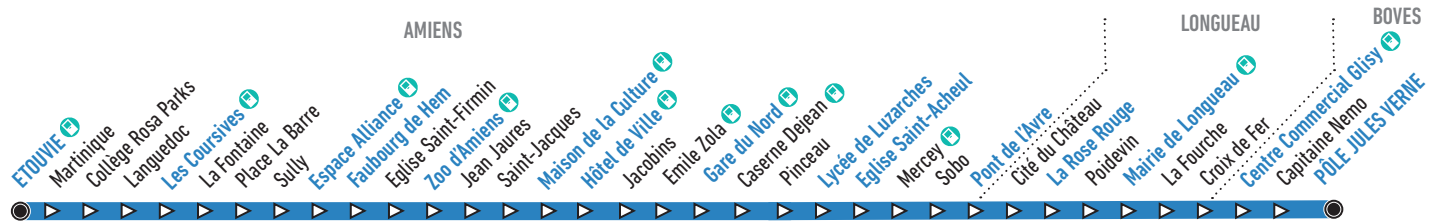

- Consulter l'horaire de l'arrêt principal le plus proche
- Flasher le QR Code à droite
- Utiliser la recherche d'itinéraire sur ametis.fr

*Du lundi au vendredi
Vacances scolaires*

En direction du Pôle Jules Verne