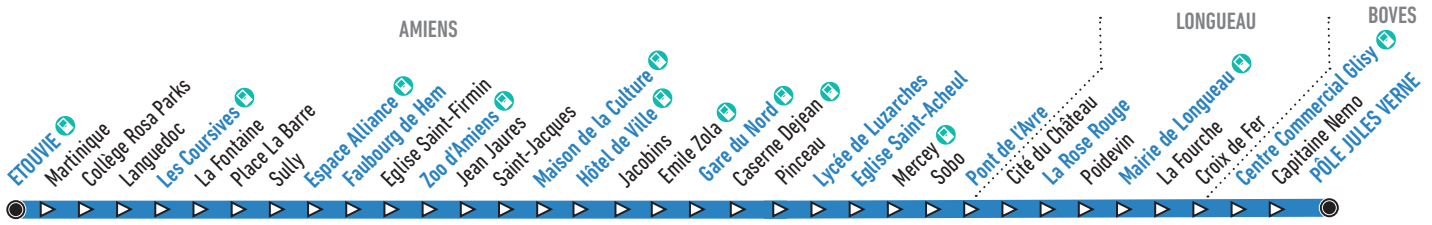

Comment lire ma fiche horaires ?

La fiche horaires indique les horaires de passage aux arrêts principaux. Pour connaître les horaires aux autres arrêts de la ligne, plusieurs possibilités :

- Consulter l'horaire de l'arrêt principal le plus proche
- Flasher le QR Code à droite
- Utiliser la recherche d'itinéraire sur ametis.fr

En direction du Pôle Jules Verne

Horaires dimanche et Jours fériés

Etouvie Quai A	06:03	07:02	07:56	09:06	10:01	11:00	12:00	13:05	14:10	15:20	16:20	17:20	17:50	18:20	18:50	19:25	20:25	21:30	22:32	23:38
Les Coursives	06:07	07:07	08:01	09:11	10:06	11:05	12:05	13:10	14:15	15:25	16:25	17:25	17:55	18:25	18:55	19:30	20:30	21:35	22:37	23:42
Espace Alliance	06:11	07:11	08:05	09:15	10:10	11:09	12:09	13:14	14:19	15:29	16:29	17:29	17:59	18:29	18:59	19:34	20:34	21:39	22:41	23:46
Faubourg de Hem	06:12	07:12	08:06	09:16	10:11	11:10	12:10	13:15	14:20	15:30	16:30	17:30	18:00	18:30	19:00	19:35	20:35	21:40	22:42	23:47
Zoo d'Amiens	06:14	07:14	08:08	09:18	10:13	11:12	12:12	13:17	14:22	15:32	16:32	17:32	18:02	18:32	19:02	19:37	20:37	21:42	22:44	23:49
Maison de la Culture Quai A	06:17	07:17	08:12	09:22	10:17	11:16	12:16	13:21	14:26	15:36	16:36	17:36	18:06	18:36	19:06	19:41	20:41	21:46	22:47	23:52
Hôtel de Ville	06:19	07:19	08:14	09:24	10:19	11:19	12:19	13:24	14:29	15:39	16:39	17:39	18:09	18:39	19:09	19:44	20:44	21:49	22:49	23:54
Gare du Nord Quai B	06:25	07:25	08:20	09:30	10:25	11:25	12:25	13:30	14:35	15:45	16:45	17:45	18:15	18:45	19:15	19:50	20:50	21:55	22:55	00:00
Lycée de Luzarches	06:28	07:29	08:24	09:34	10:29	11:29	12:29	13:35	14:40	15:50	16:50	17:49	18:19	18:49	19:19	19:54	20:54	21:59	22:59	00:06
Eglise Saint-Acheul	06:29	07:30	08:25	09:35	10:30	11:30	12:30	13:36	14:41	15:51	16:51	17:50	18:20	18:50	19:20	19:55	20:55	22:00	23:00	00:07
Pont de l'Avre	06:33	07:34	08:29	09:39	10:34	11:35	12:35	13:41	14:46	15:56	16:56	17:55	18:25	18:55	19:25	20:00	20:59	22:04	23:04	00:11
La Rose Rouge	06:34	07:36	08:31	09:41	10:36	11:37	12:37	13:43	14:48	15:58	16:58	17:57	18:27	18:57	19:27	20:02	21:01	22:06	23:06	00:12
Mairie de Longueau	06:36	07:37	08:32	09:42	10:37	11:38	12:38	13:44	14:49	15:59	16:59	17:58	18:28	18:58	19:28	20:03	21:02	22:07	23:07	00:14
Centre Commercial Glisy	06:40	07:43	08:38	09:48	10:43	11:44	12:44	13:50	14:55	16:05	17:05	18:04	18:34	19:04	19:34	20:09	21:08	22:13	23:13	00:18
Pôle Jules Verne	06:42	07:45	08:40	09:50	10:45	11:46	12:46	13:52	14:57	16:07	17:07	18:06	18:36	19:06	19:36	20:11	21:10	22:15	23:15	00:20