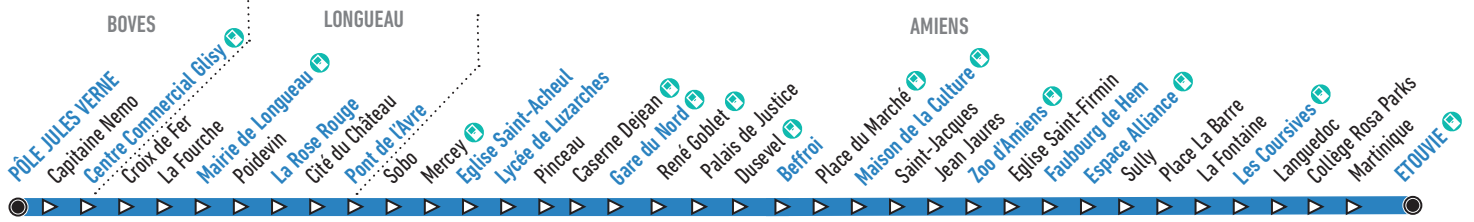

En direction d'Etouvie

Pôle Jules Verne	06:12	07:01	08:10	09:04	10:04	11:04	12:09	13:14	14:14	15:14	16:14	17:14	17:49	18:19	18:49	19:19	20:29	21:34	22:34	23:41
Centre Commercial Glisy	06:14	07:03	08:12	09:06	10:06	11:06	12:11	13:16	14:16	15:16	16:16	17:16	17:51	18:21	18:51	19:21	20:31	21:36	22:36	23:43
Mairie de Longueau	06:18	07:08	08:17	09:11	10:11	11:11	12:16	13:21	14:21	15:21	16:21	17:21	17:56	18:26	18:56	19:26	20:36	21:41	22:41	23:48
La Rose Rouge	06:20	07:09	08:18	09:12	10:12	11:12	12:17	13:22	14:22	15:22	16:22	17:22	17:57	18:27	18:57	19:27	20:37	21:42	22:42	23:49
Pont de l'Avre	06:21	07:11	08:20	09:14	10:14	11:14	12:19	13:24	14:24	15:24	16:24	17:24	17:59	18:29	18:59	19:29	20:39	21:44	22:44	23:51
Eglise Saint-Acheul	06:24	07:14	08:24	09:18	10:18	11:18	12:23	13:28	14:28	15:28	16:28	17:28	18:03	18:33	19:03	19:33	20:43	21:48	22:48	23:55
Lycée de Luzarches	06:25	07:15	08:25	09:19	10:19	11:19	12:24	13:29	14:29	15:29	16:29	17:29	18:04	18:34	19:04	19:34	20:44	21:49	22:49	23:56
Gare du Nord Quai A	06:30	07:20	08:30	09:25	10:25	11:25	12:30	13:35	14:35	15:35	16:35	17:35	18:10	18:40	19:10	19:40	20:50	21:55	22:55	00:00
Beffroi	06:37	07:27	08:38	09:33	10:33	11:33	12:38	13:43	14:43	15:43	16:43	17:43	18:18	18:48	19:18	19:48	20:58	22:03	23:03	00:10
Maison de la Culture Quai B	06:39	07:29	08:40	09:35	10:35	11:35	12:40	13:45	14:45	15:45	16:45	17:45	18:20	18:50	19:20	19:50	21:00	22:05	23:05	00:12
Zoo d'Amiens	06:42	07:32	08:43	09:38	10:38	11:38	12:43	13:48	14:48	15:48	16:48	17:49	18:24	18:54	19:24	19:53	21:03	22:08	23:08	00:15
Faubourg de Hem	06:44	07:34	08:45	09:40	10:40	11:40	12:45	13:50	14:50	15:50	16:50	17:51	18:26	18:56	19:26	19:55	21:05	22:10	23:10	00:16
Espace Alliance	06:45	07:35	08:46	09:41	10:41	11:41	12:46	13:51	14:51	15:51	16:51	17:52	18:27	18:57	19:27	19:56	21:06	22:11	23:11	00:17
Les Coursives	06:50	07:41	08:52	09:47	10:48	11:48	12:52	13:57	14:57	15:57	16:58	17:59	18:33	19:03	19:33	20:02	21:12	22:17	23:17	00:22
Etouvie Quai A	06:54	07:46	08:57	09:52	10:53	11:53	12:57	14:02	15:02	16:02	17:03	18:04	18:38	19:08	19:38	20:07	21:17	22:22	23:22	00:26

Ces horaires sont donnés à titre indicatif et sont soumis aux aléas de la circulation.

ATTENTION ! Aucun bus ne circule le 1er mai