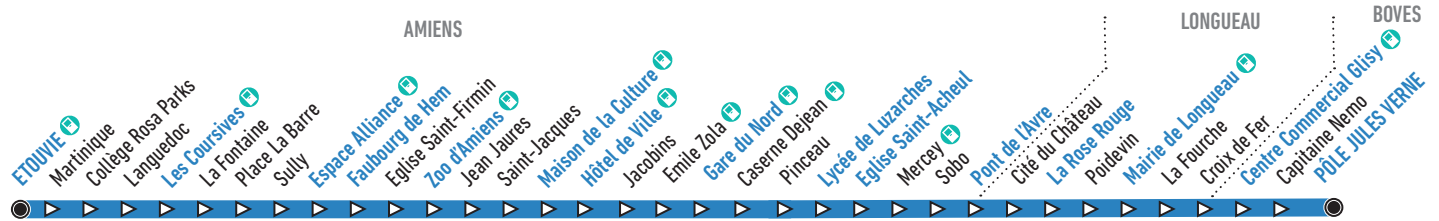

ASTUCE !

En direction du Pôle Jules Verne

Horaires du samedi

Etouvie Quai A	04:23	04:58	05:48	06:12	06:31	06:50	07:10	07:30	07:50	08:09	08:28	08:48	09:08	09:28	09:49	10:04		19:35	19:55	20:16	20:36	21:07	22:07	22:37	23:37
Les Coursives	04:27	05:02	05:52	06:16	06:36	06:55	07:15	07:35	07:55	08:14	08:34	08:54	09:14	09:34	09:54	10:09		19:40	20:00	20:20	20:40	21:11	22:11	22:41	23:41
Espace Alliance	04:31	05:06	05:56	06:20	06:40	06:59	07:19	07:39	07:59	08:19	08:39	08:59	09:19	09:39	09:59	10:14		19:45	20:05	20:25	20:45	21:15	22:15	22:45	23:45
Faubourg de Hem	04:32	05:07	05:57	06:21	06:41	07:00	07:20	07:40	08:00	08:20	08:40	09:00	09:20	09:40	10:00	10:15		19:46	20:06	20:26	20:46	21:16	22:16	22:46	23:46
Zoo d'Amiens	04:34	05:09	05:59	06:23	06:43	07:02	07:22	07:42	08:02	08:22	08:42	09:02	09:22	09:42	10:02	10:17		19:48	20:08	20:28	20:48	21:18	22:18	22:48	23:48
Maison de la Culture Quai A	04:37	05:12	06:02	06:27	06:47	07:06	07:26	07:46	08:06	08:26	08:46	09:06	09:26	09:46	10:06	10:21		19:51	20:11	20:31	20:51	21:21	22:21	22:51	23:51
Hôtel de Ville	04:39	05:14	06:04	06:29	06:49	07:09	07:29	07:49	08:09	08:29	08:49	09:09	09:29	09:49	10:09	10:24		19:54	20:14	20:34	20:54	21:24	22:24	22:54	23:54
Gare du Nord Quai B	04:45	05:20	06:10	06:35	06:55	07:15	07:35	07:55	08:15	08:35	08:55	09:15	09:35	09:55	10:15	10:30		20:00	20:20	20:40	21:00	21:30	22:30	23:00	00:00
Lycée de Luzarches	04:48	05:23	06:14	06:39	06:59	07:19	07:39	07:59	08:19	08:39	08:59	09:19	09:40	10:00	10:19	10:34		20:05	20:25	20:45	21:05	21:34	22:34	23:04	00:07
Eglise Saint-Acheul	04:49	05:24	06:15	06:40	07:00	07:20	07:40	08:00	08:20	08:40	09:00	09:20	09:41	10:01	10:20	10:35		20:06	20:26	20:46	21:06	21:35	22:35	23:05	00:08
Pont de l'Avre	04:53	05:28	06:19	06:44	07:04	07:24	07:44	08:04	08:24	08:44	09:04	09:24	09:45	10:06	10:25	10:40		20:11	20:31	20:51	21:11	21:40	22:39	23:09	00:12
La Rose Rouge	04:54	05:29	06:20	06:45	07:05	07:26	07:46	08:06	08:26	08:46	09:06	09:26	09:47	10:08	10:27	10:42		20:13	20:33	20:53	21:12	21:41	22:40	23:10	00:13
Mairie de Longueau	04:56	05:31	06:22	06:47	07:07	07:27	07:47	08:07	08:28	08:48	09:07	09:28	09:49	10:10	10:29	10:44		20:14	20:34	20:54	21:14	21:43	22:42	23:12	00:15
Centre Commercial Glisy	05:01	05:36	06:27	06:52	07:12	07:33	07:53	08:13	08:34	08:54	09:14	09:34	09:55	10:16	10:35	10:50		20:20	20:40	21:00	21:19	21:48	22:47	23:16	00:19
Pôle Jules Verne	05:03	05:38	06:29	06:55	07:15	07:36	07:56	08:16	08:37	08:57	09:17	09:37	09:58	10:19	10:38	10:53		20:22	20:42	21:02	21:21	21:50	22:49	23:18	00:21